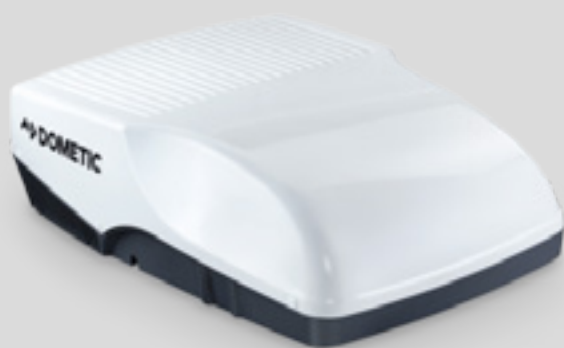

CLIMATIZAÇÃO

Há duas opções para a climatização do trailer:

Ar condicionado de teto | Dometic Freshjet
2200 - 7500 BTUS ou Interclima | marca Resfriar