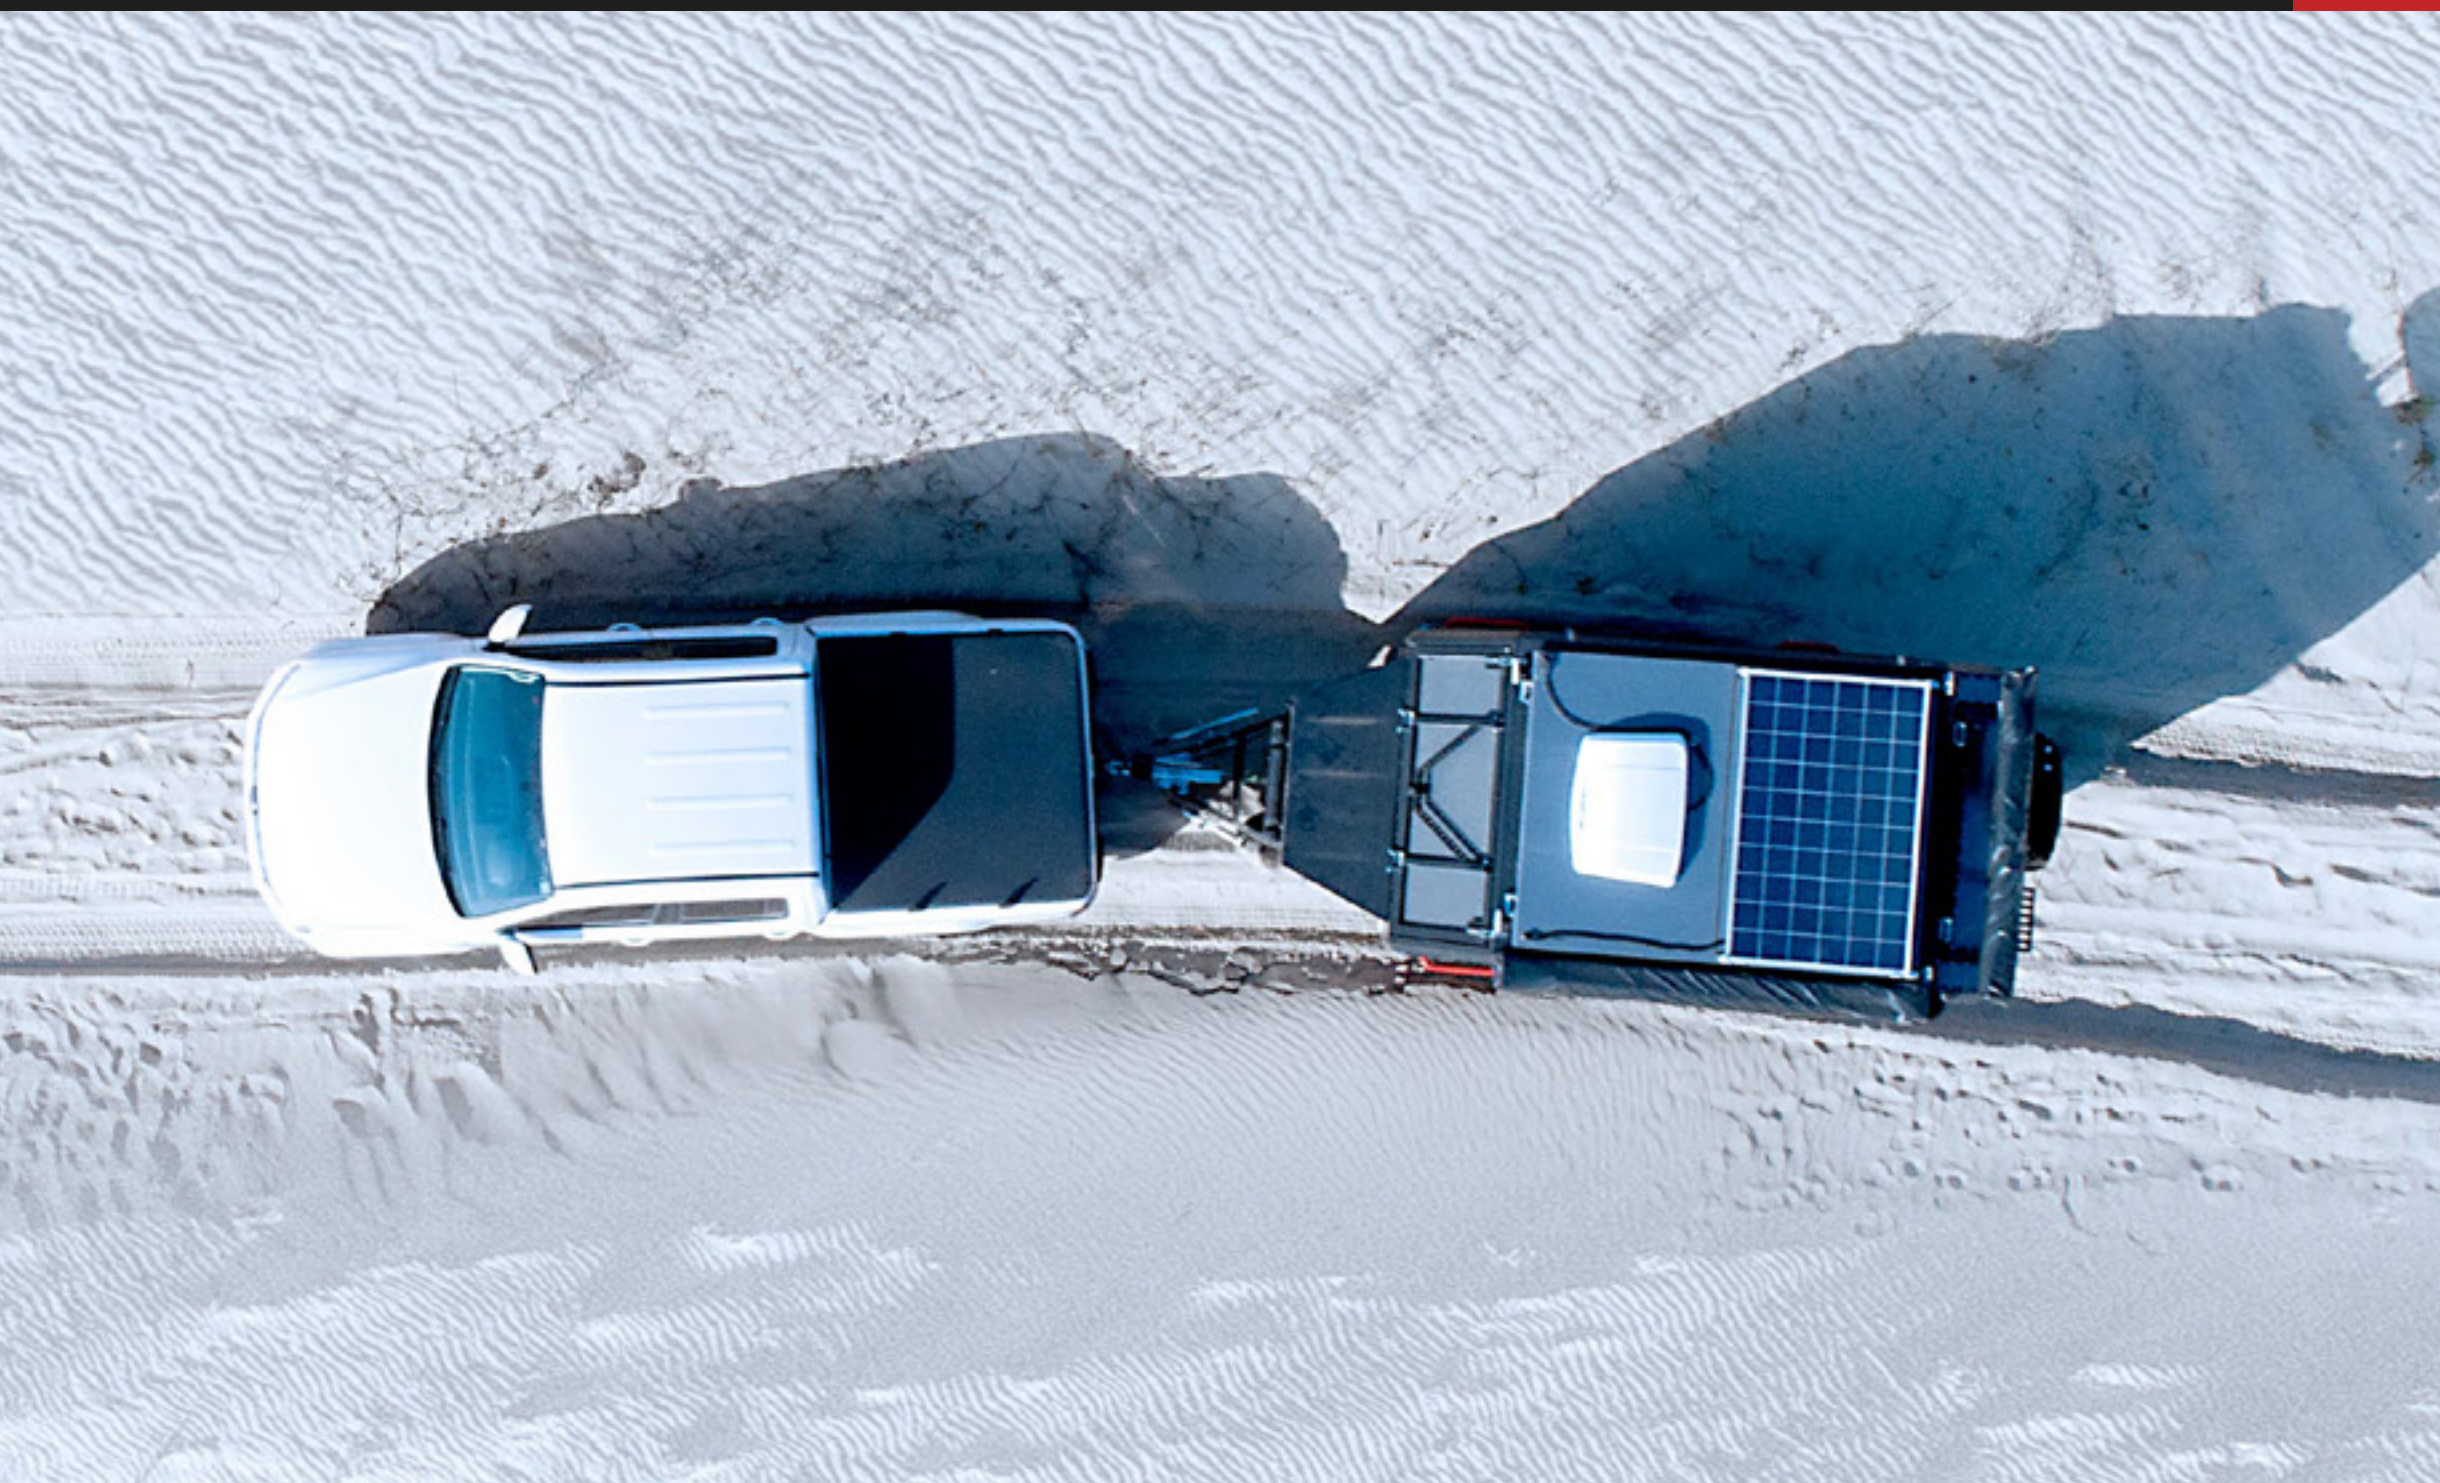

CLIMATIZAÇÃO

Há duas opções para a climatização do trailer:

Ar condicionado de teto | Dometic Freshjet
2200 - 7500 BTUS ou Interclima | marca Resfriar