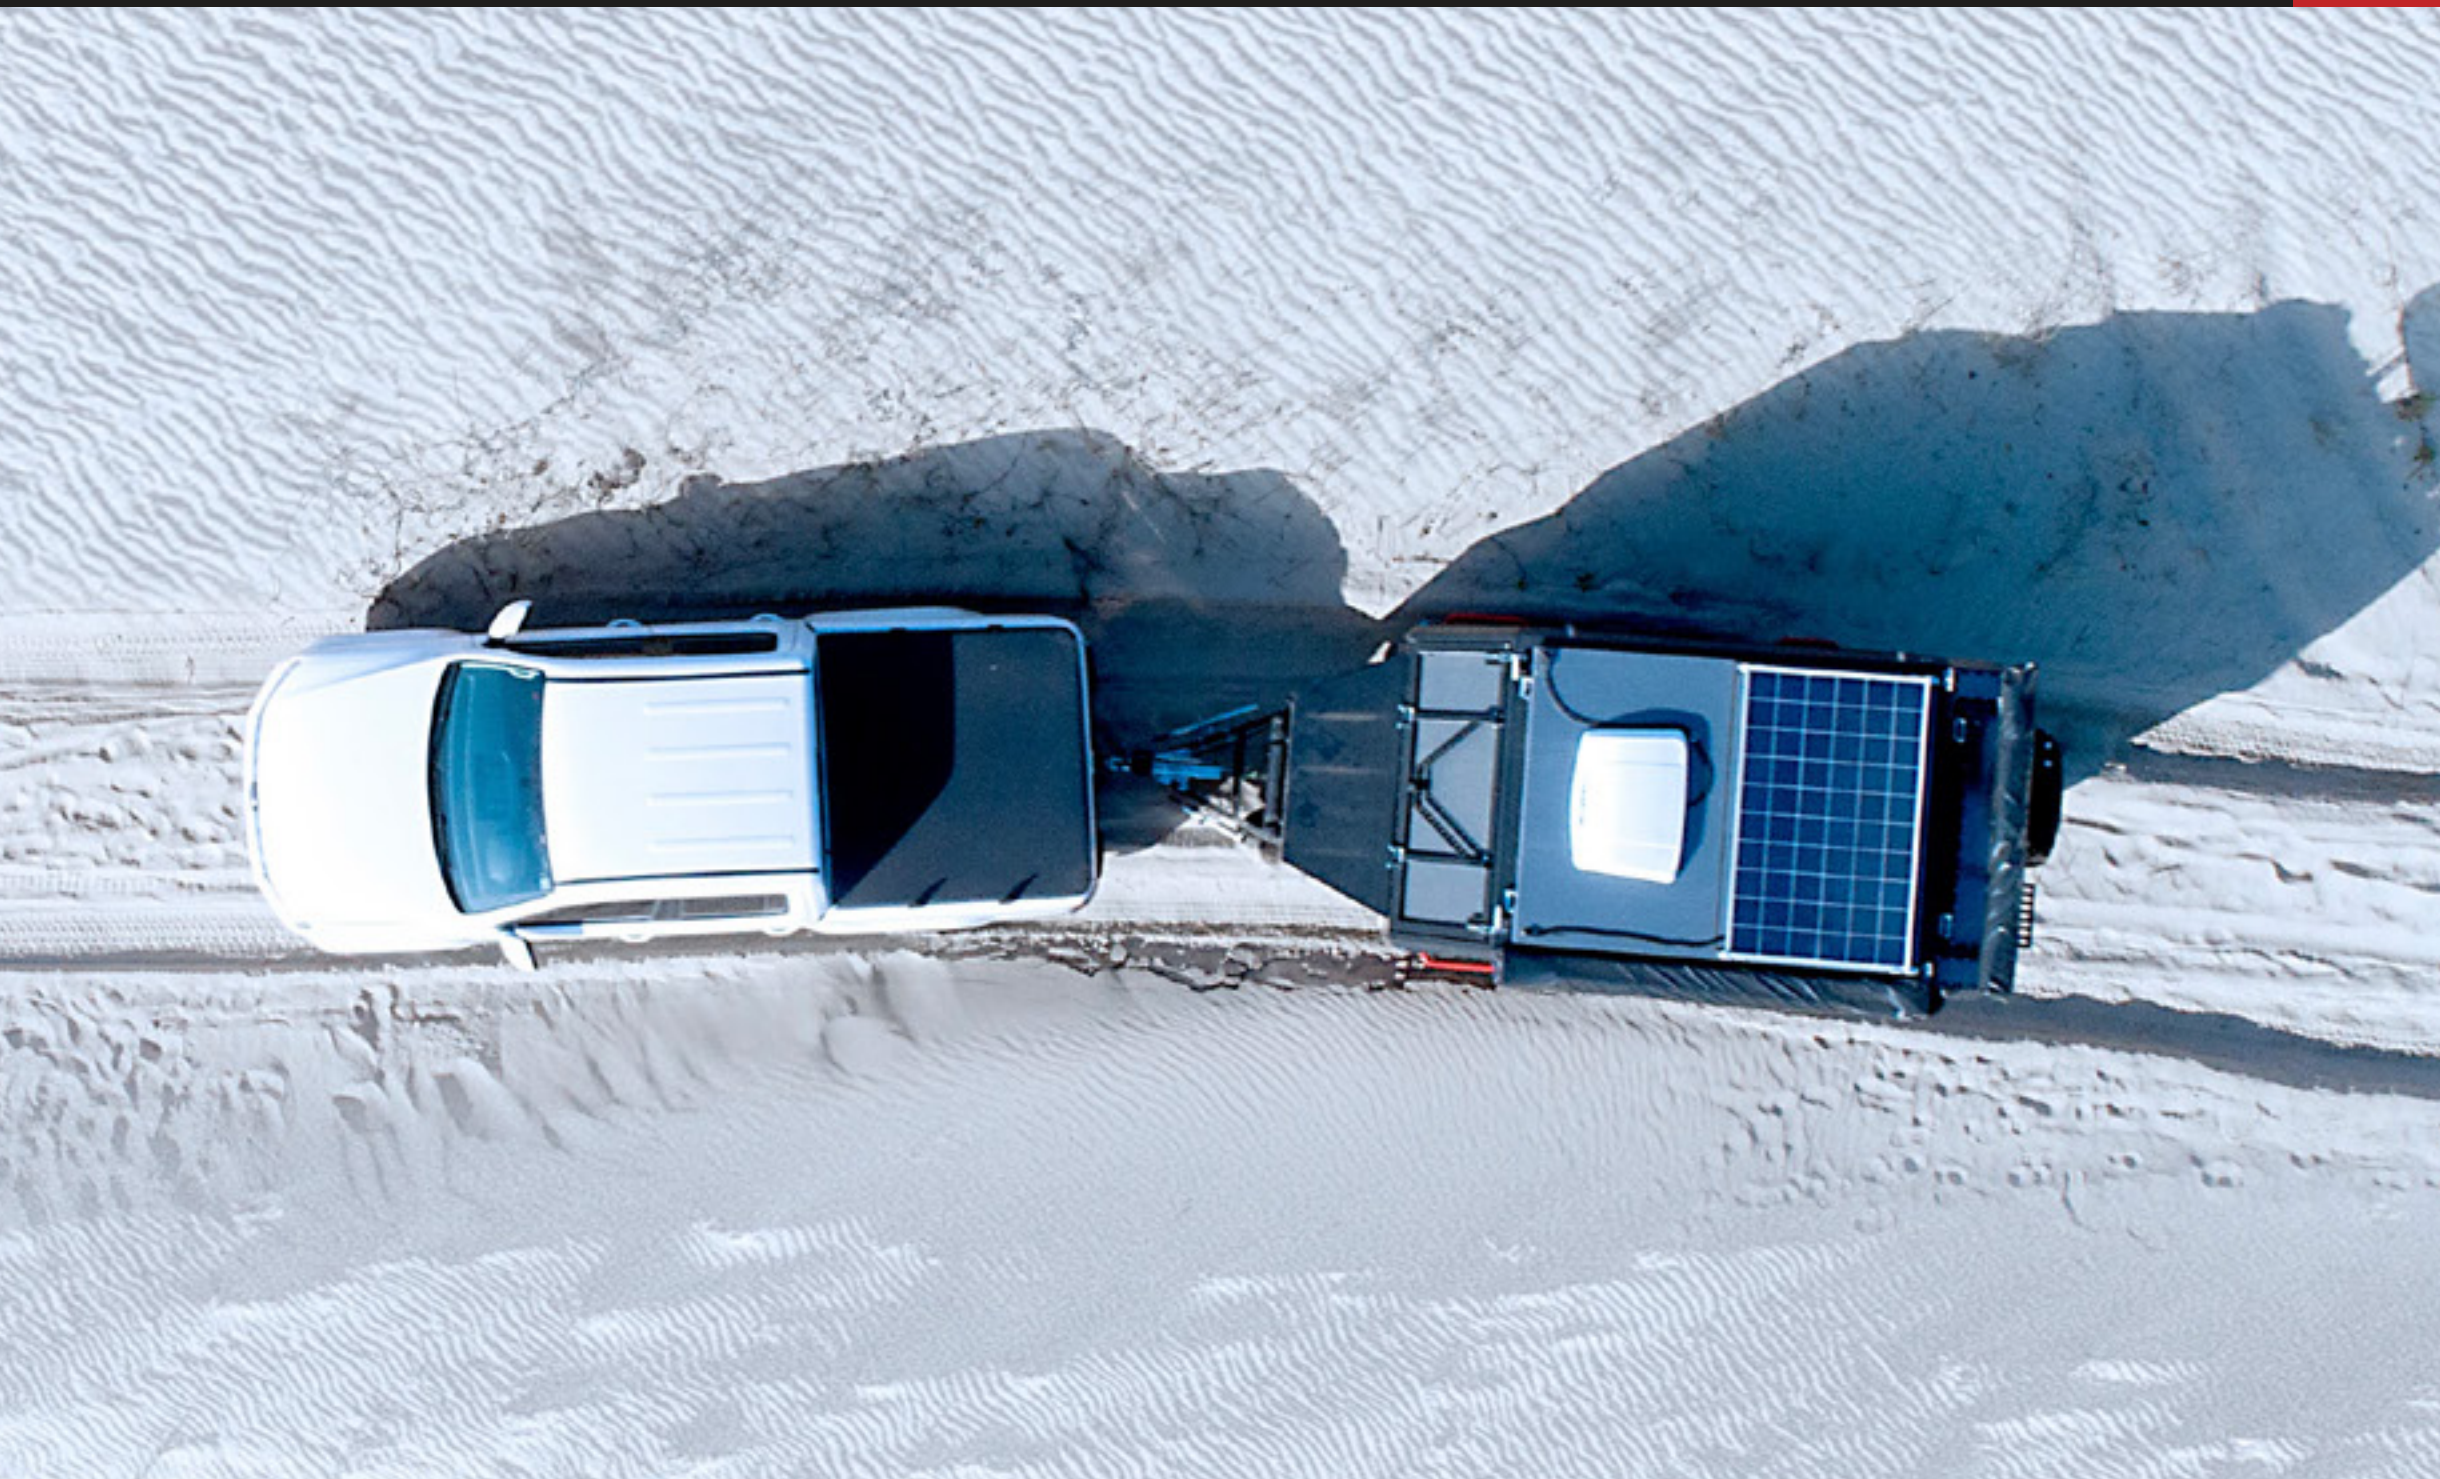

CAPÔ

KIT SOLAR

O Kit Solar inclui:

Placa solar de 280W

Controlador de carga PWM 30A | Intelbrás